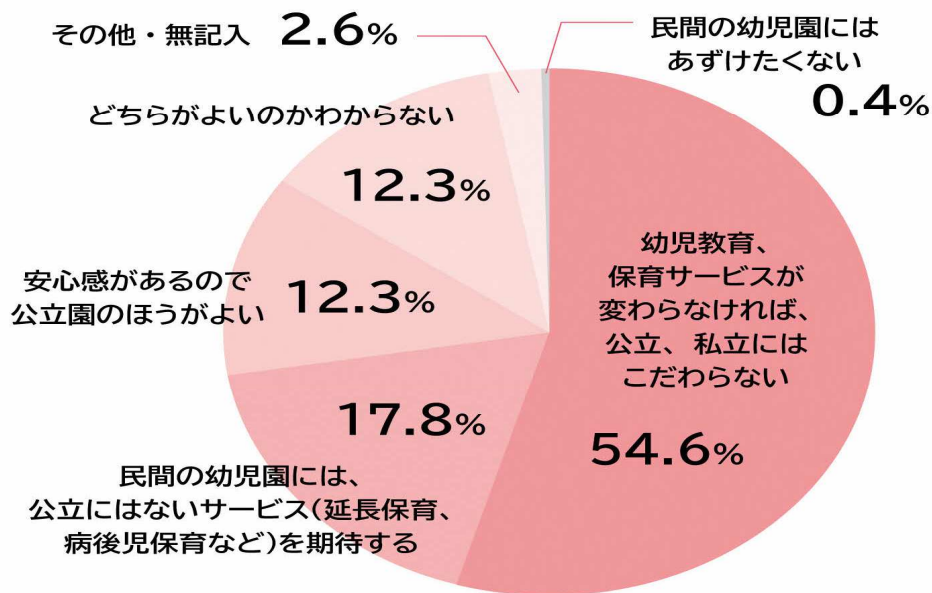

永平寺町幼稚園・幼稚園施設再編や民間園に関するアンケート調査結果

調査対象： 松岡地区の幼稚園・幼稚園に通園されている保護者

調査期間： 令和2年6月2日～6月8日

回収状況： 318世帯配布 269世帯回答 回収率84.6%

問1 あなたが住んでいる地区は次のどれですか。

区分	割合	区分	割合
志比塚地区	3.0%	清流地区	27.1%
薬師地区	4.1%	坂上地区	3.0%
神明地区	6.3%	吉野地区	9.3%
葵地区	7.1%	御陵地区	18.9%
春日地区	5.6%	その他	5.6%
芝原地区	8.9%	無記入	1.1%

問2

民間の幼稚園に対するご意見

問3

園の再編についての意見

- ① 37.2% 同年齢の友達が増え、生活や遊びが広がり、お互いに学びあえる
- ② 32.7% ゆとりのある保育士配置により、安定した運営が期待できる
- ③ 31.6% 延長保育、病後児保育などサービスが期待できる
- ④ 23.4% 公立園、私立園と保護者の選択肢の幅が広がる
- ⑤ 21.6% 園の整備が進み、地震や洪水等の災害時の安全がより確保できる
- ⑥ 17.1% 再編で削減された費用を従来の子育てサービスに充てられる
- ⑦ 16.4% 新しい環境になることが不安
- ⑧ 14.1% 新しい園ができることにより、保育環境がよくなる
- ⑨ 10.8% 保育士などによる個々の園児への対応が低下する
- ⑩ 10.0% 教育・保育環境の変化による子どもたちへの影響がある
- ⑩ 10.0% 園が遠くなる可能性がある。(送迎手段が変わる)
- ⑫ 5.9% 1園が対象とする地域が広くなり、地域との密着性が薄れる
- ⑫ 5.9% その他・無記入