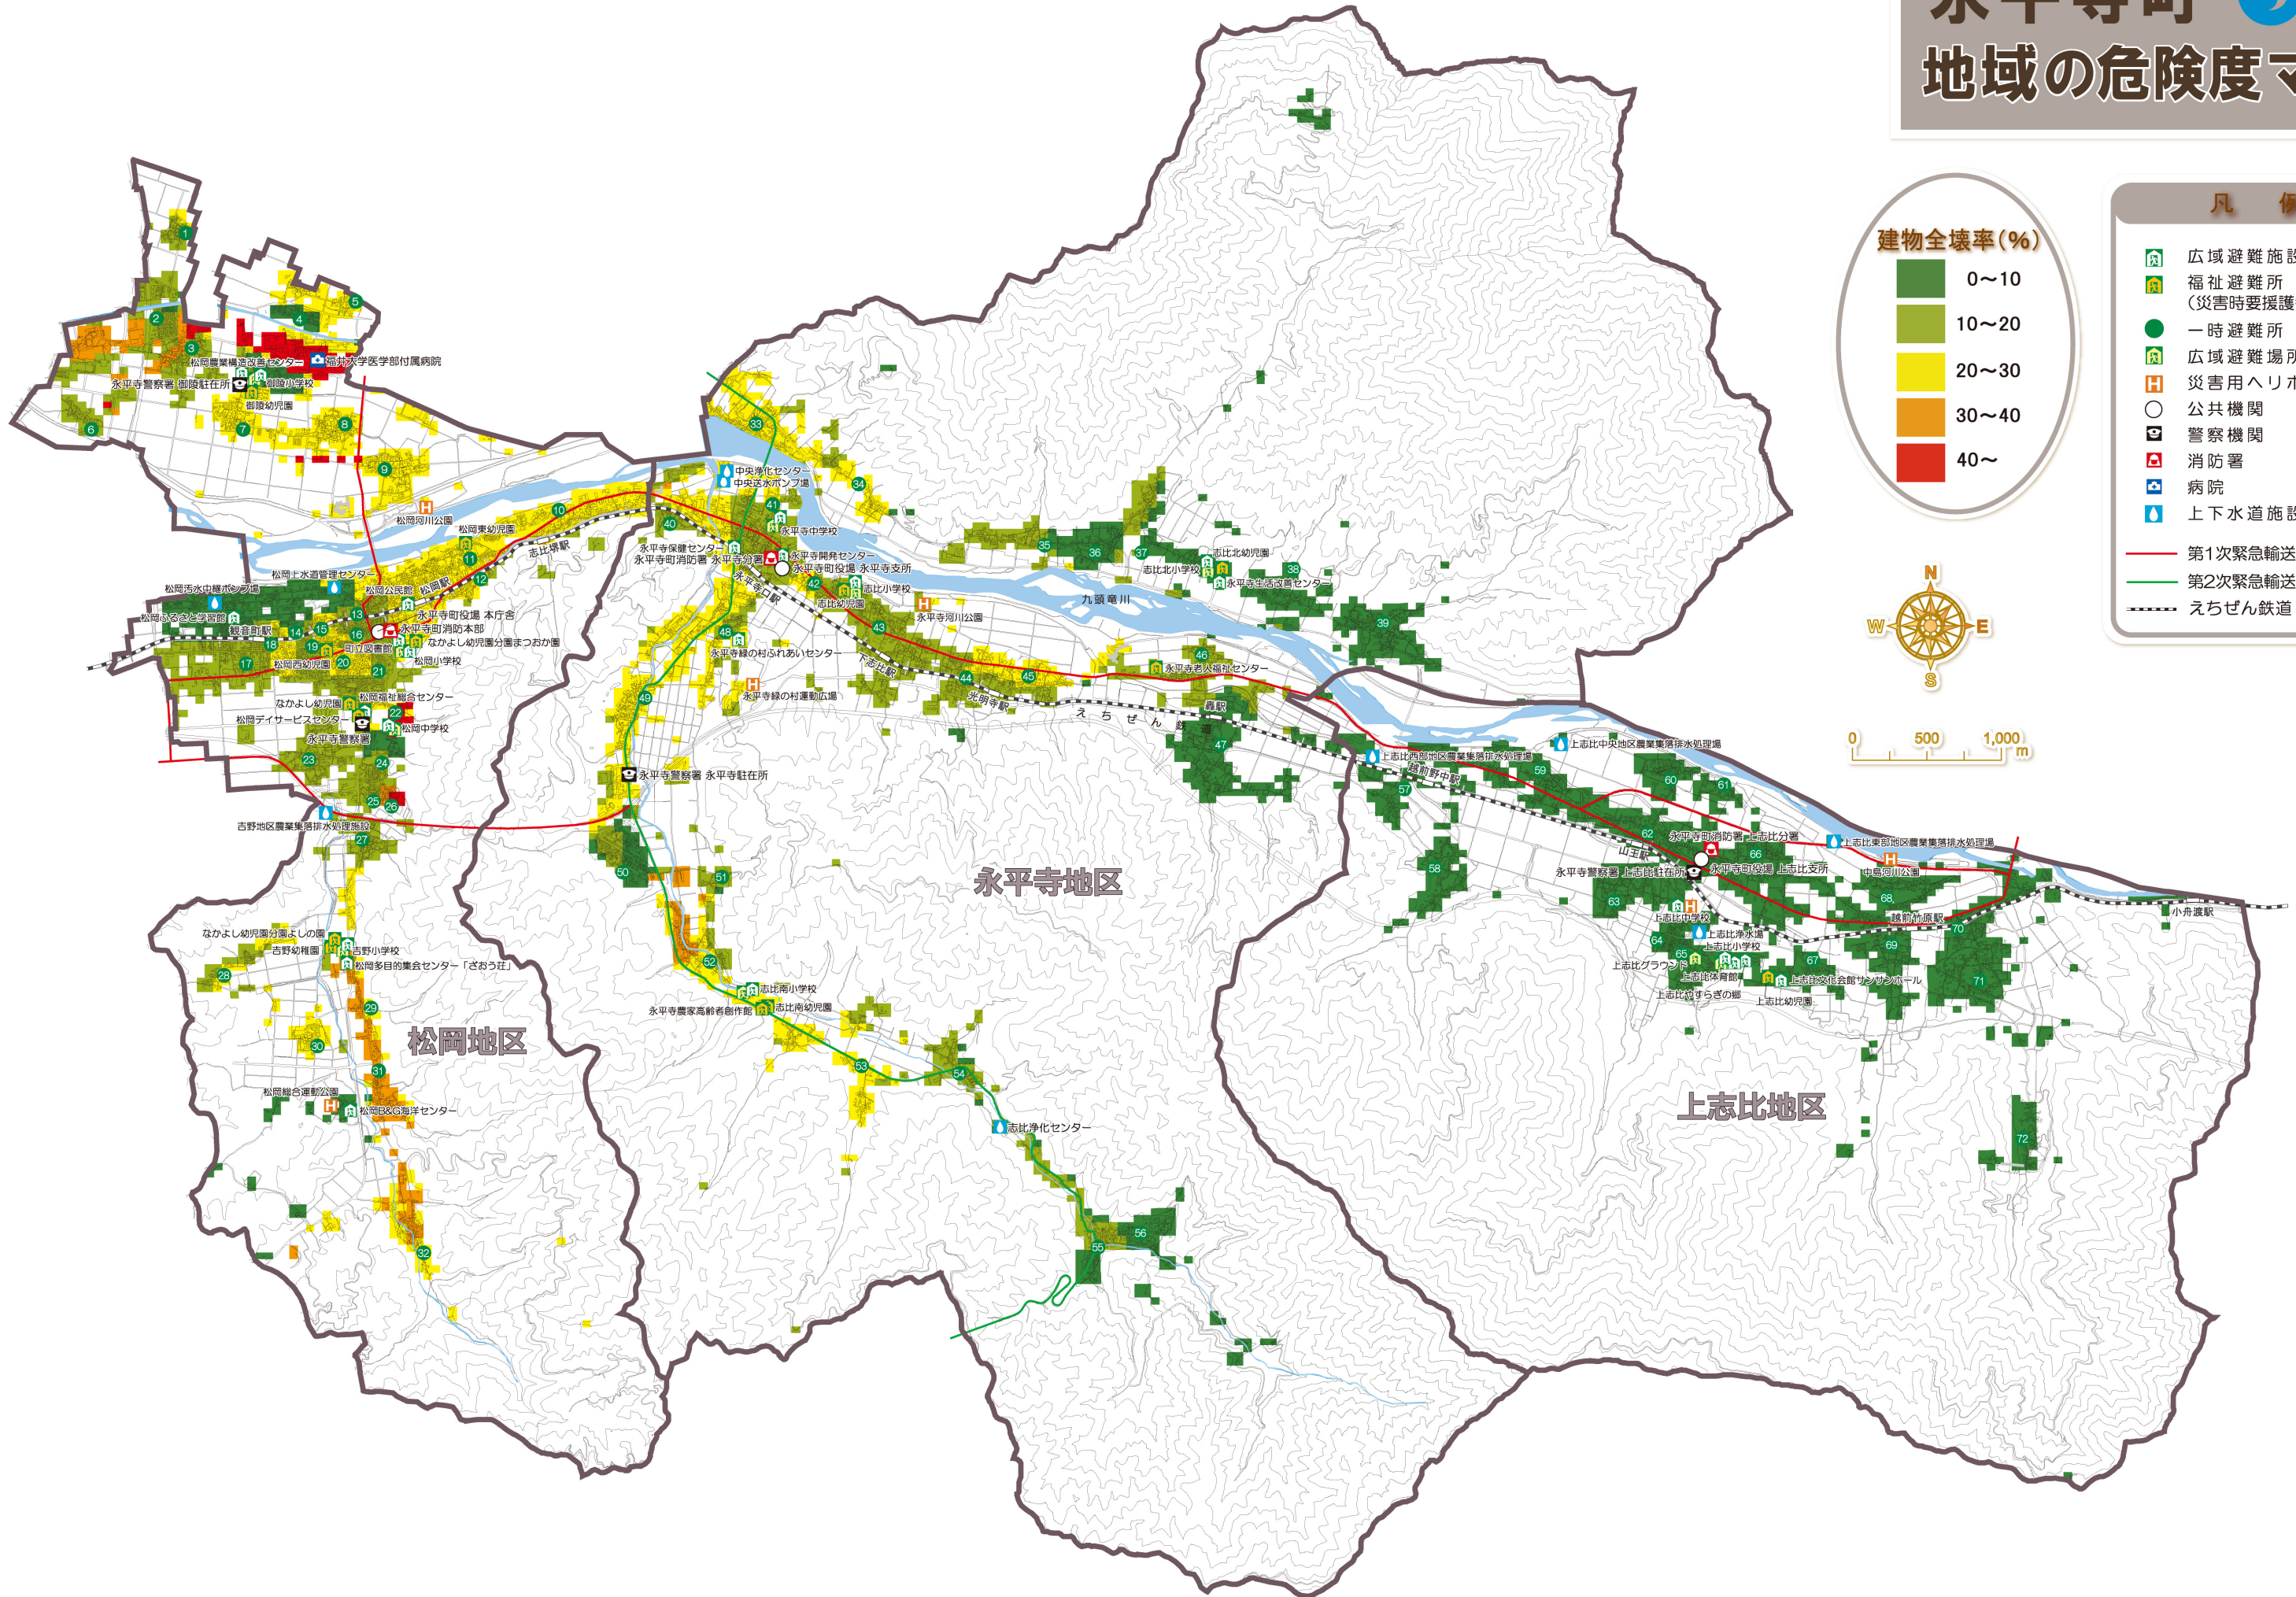

# 永平寺町 地域の危険度マップ

- 凡例**
- 広域避難施設
  - 福祉避難所 (災害時要援護者対策拠点)
  - 一時避難所
  - 広域避難場所
  - 災害用ヘリポート
  - 公共機関
  - 警察機関
  - 消防署
  - 病院
  - 上下水道施設
  - 第1次緊急輸送道路 (福井県)
  - 第2次緊急輸送道路 (福井県)
  - えちぜん鉄道