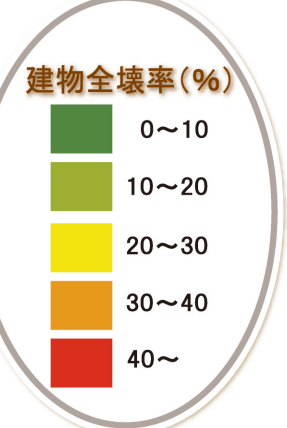

# 永平寺町 地域の危険度マップ

- 凡例**
- 広域避難施設
  - 福祉避難所 (災害時要援護者対策拠点)
  - 一時避難所
  - 広域避難場所
  - 災害用ヘリポート
  - 公共機関
  - 警察機関
  - 消防署
  - 病院
  - 上下水道施設
  - 第1次緊急輸送道路 (福井県)
  - 第2次緊急輸送道路 (福井県)
  - えちぜん鉄道