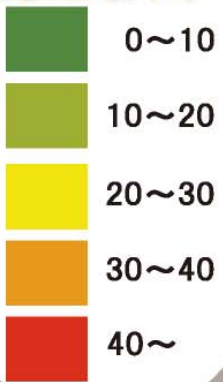

永平寺町 地域の危険度マップ

建物全壊率(%)

凡例

- 広域避難施設
- 福祉避難所 (災害時要援護者対策拠点)
- 一時避難所
- 広域避難場所
- 災害用ヘリポート
- 公共機関
- 警察機関
- 消防署
- 病院
- 上下水道施設
- 第1次緊急輸送道路 (福井県)
- 第2次緊急輸送道路 (福井県)
- えちぜん鉄道

松岡地区