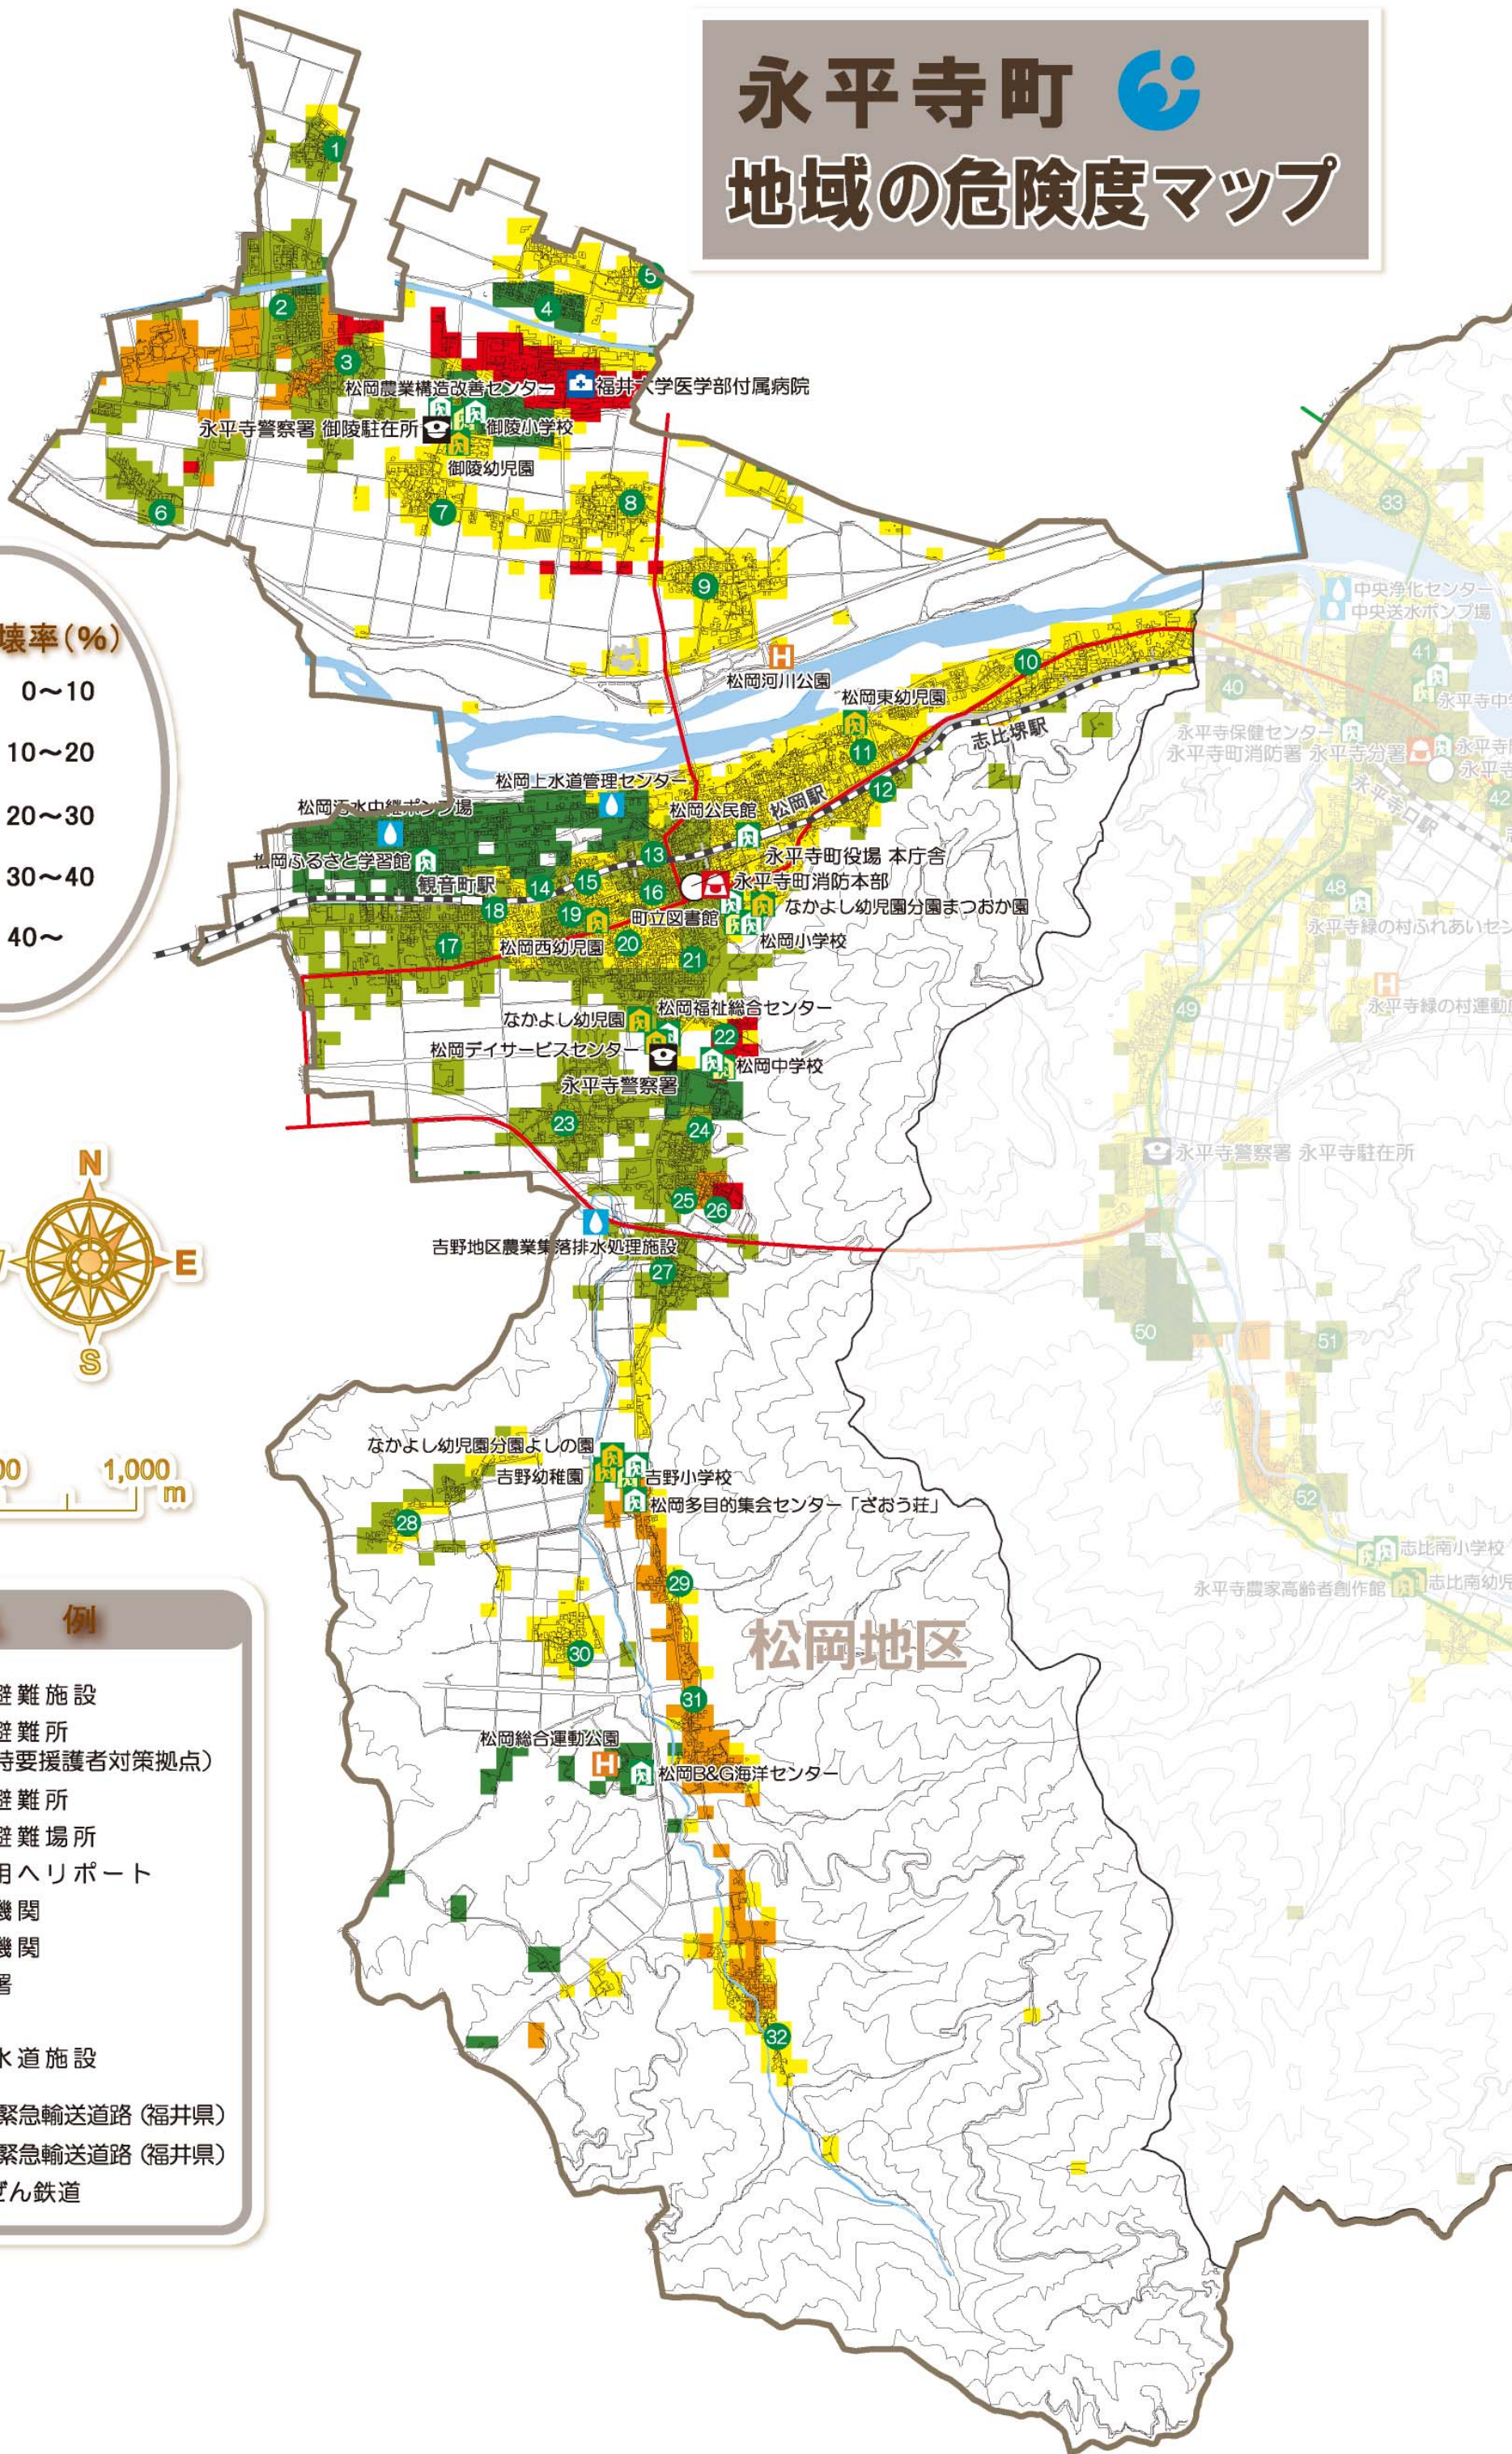

永平寺町 地域の危険度マップ

建物全壊率(%)

凡例

- 広域避難施設
- 福祉避難所 (災害時要援護者対策拠点)
- 一時避難所
- 広域避難場所
- 災害用ヘリポート
- 公共機関
- 警察機関
- 消防署
- 病院
- 上下水道施設
- 第1次緊急輸送道路 (福井県)
- 第2次緊急輸送道路 (福井県)
- えちぜん鉄道

松岡地区