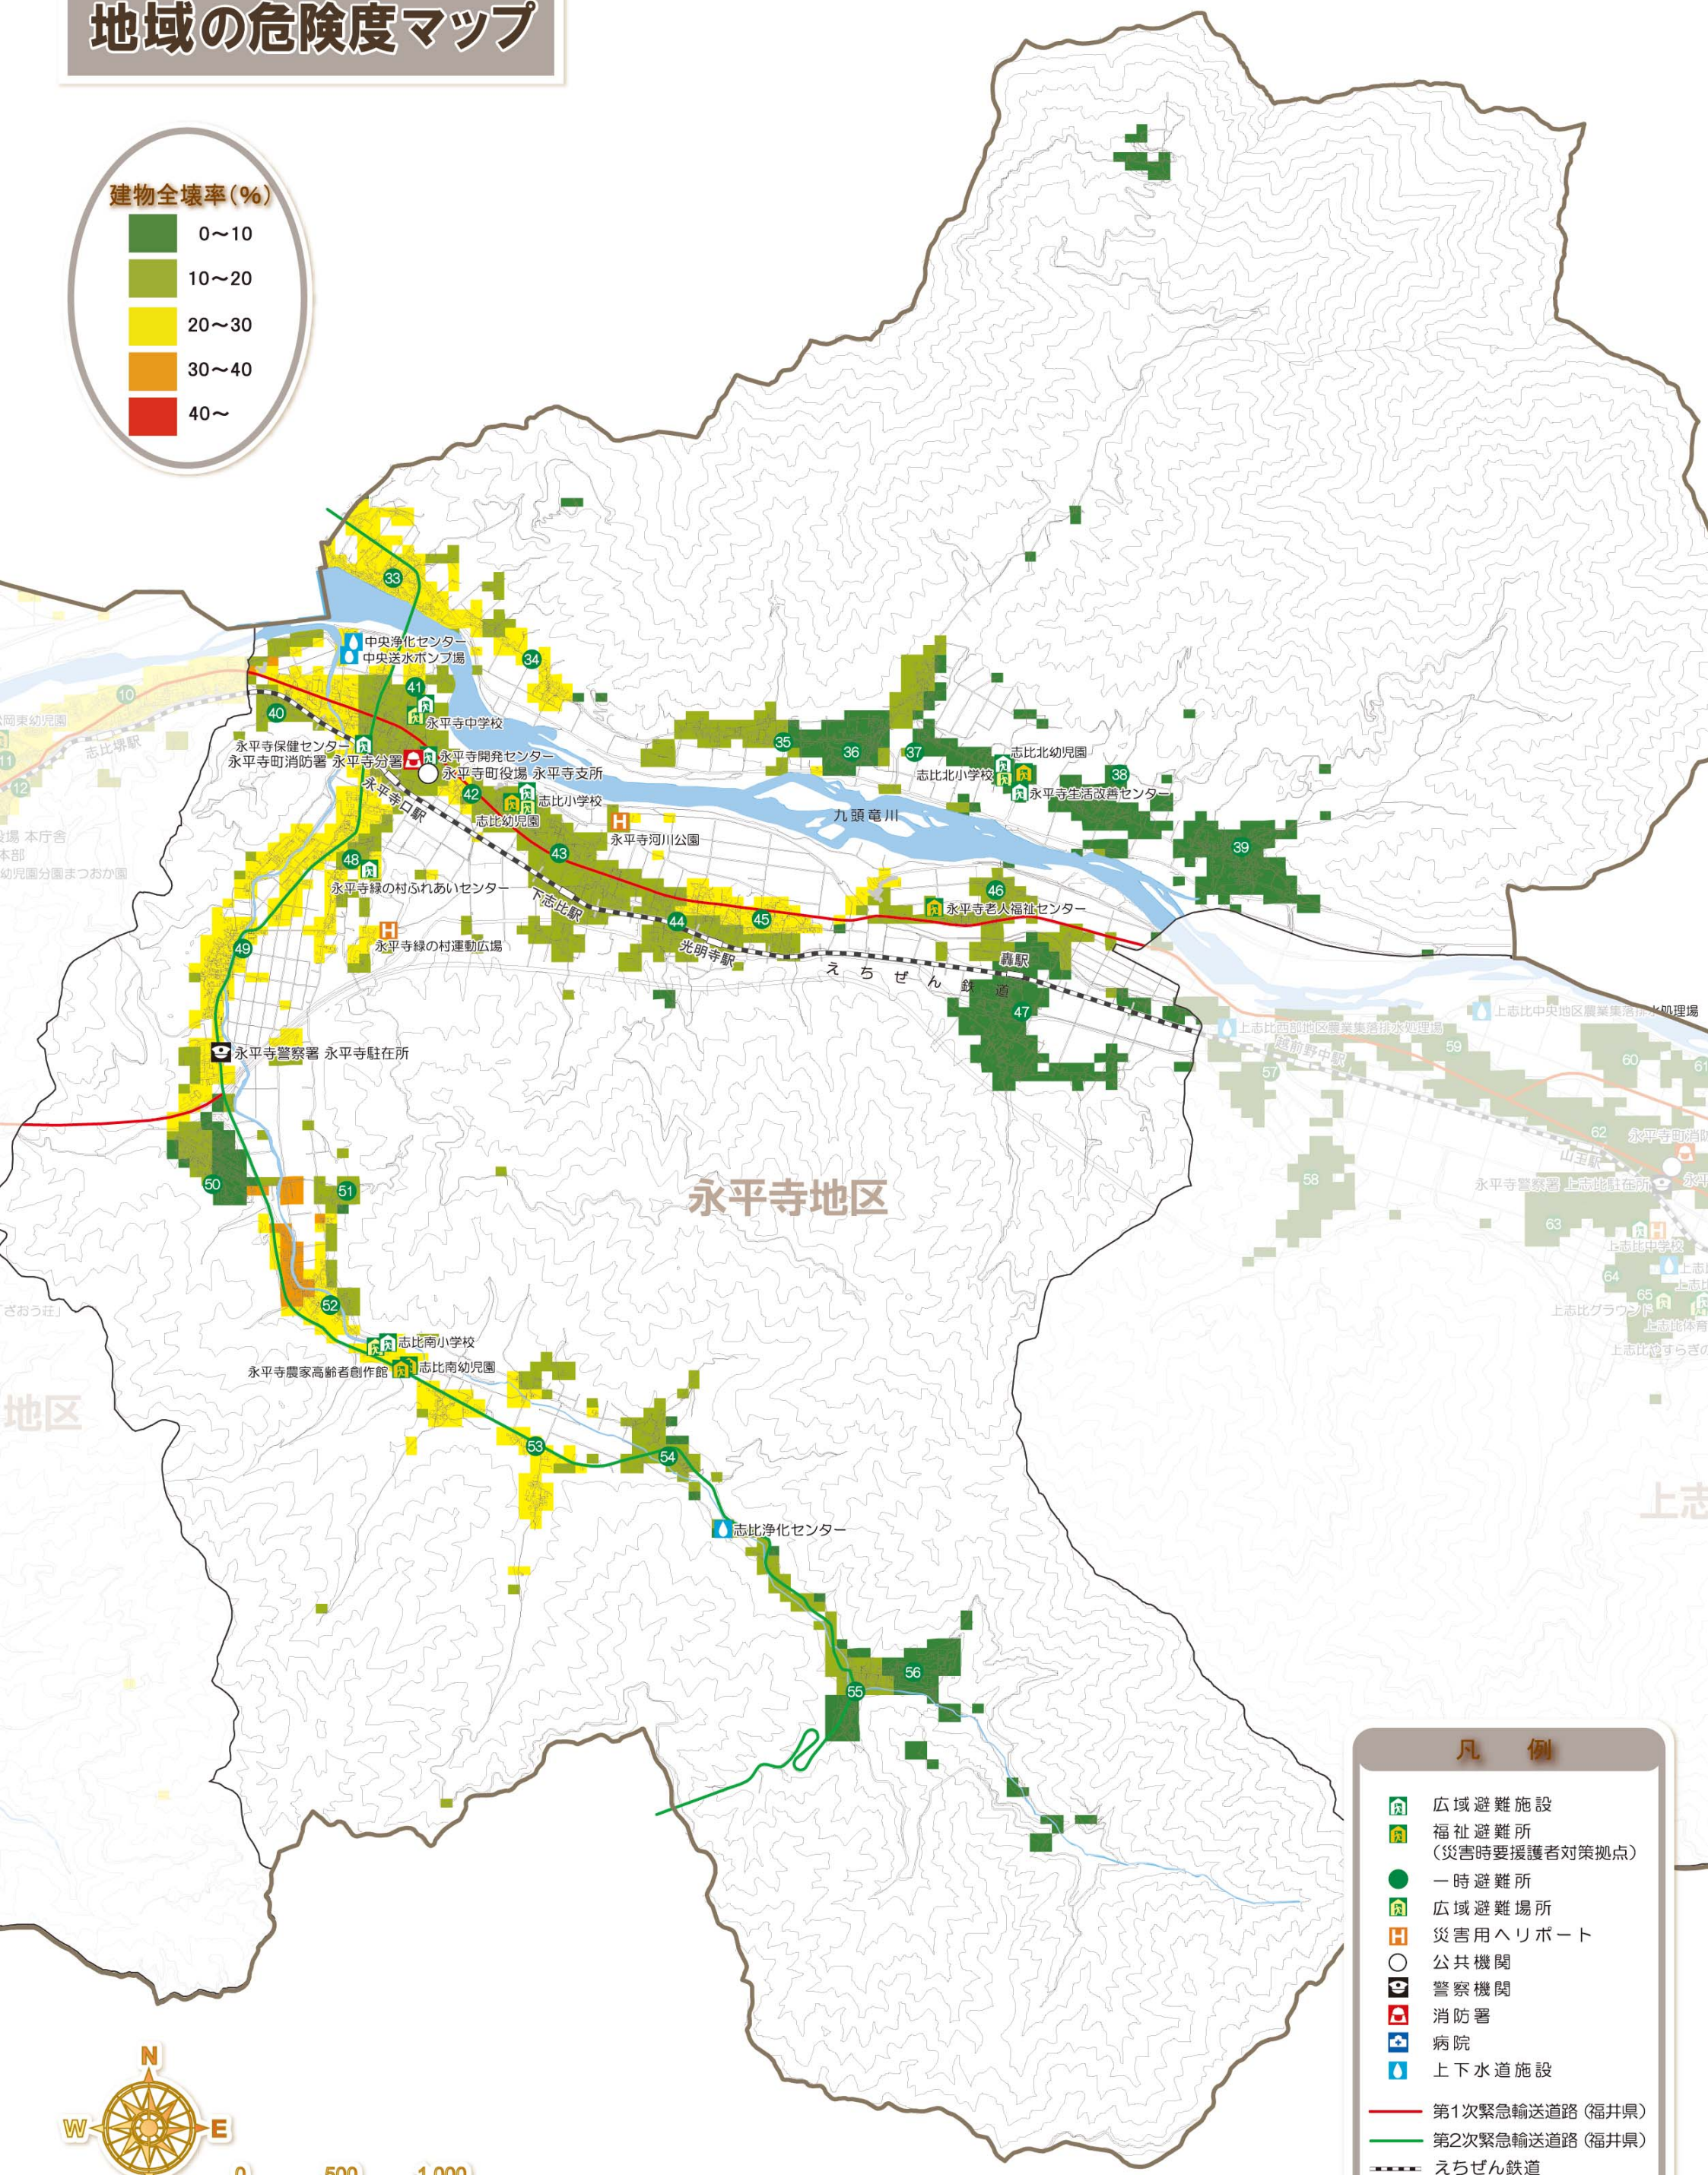

永平寺町 地域の危険度マップ

永平寺地区

- 凡例
- 広域避難施設
 - 福祉避難所 (災害時要援護者対策拠点)
 - 一時避難所
 - 広域避難場所
 - 災害用ヘリポート
 - 公共機関
 - 警察機関
 - 消防署
 - 病院
 - 上下水道施設
 - 第1次緊急輸送道路(福井県)
 - 第2次緊急輸送道路(福井県)
 - えちぜん鉄道