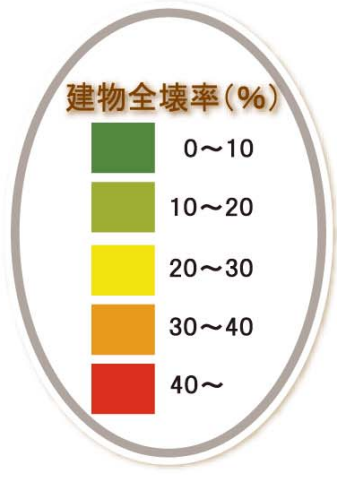

永平寺町 地域の危険度マップ

永平寺地区

- 凡例
- 広域避難施設
 - 福祉避難所 (災害時要援護者対策拠点)
 - 一時避難所
 - 広域避難場所
 - 災害用ヘリポート
 - 公共機関
 - 警察機関
 - 消防署
 - 病院
 - 上下水道施設
 - 第1次緊急輸送道路(福井県)
 - 第2次緊急輸送道路(福井県)
 - えちぜん鉄道