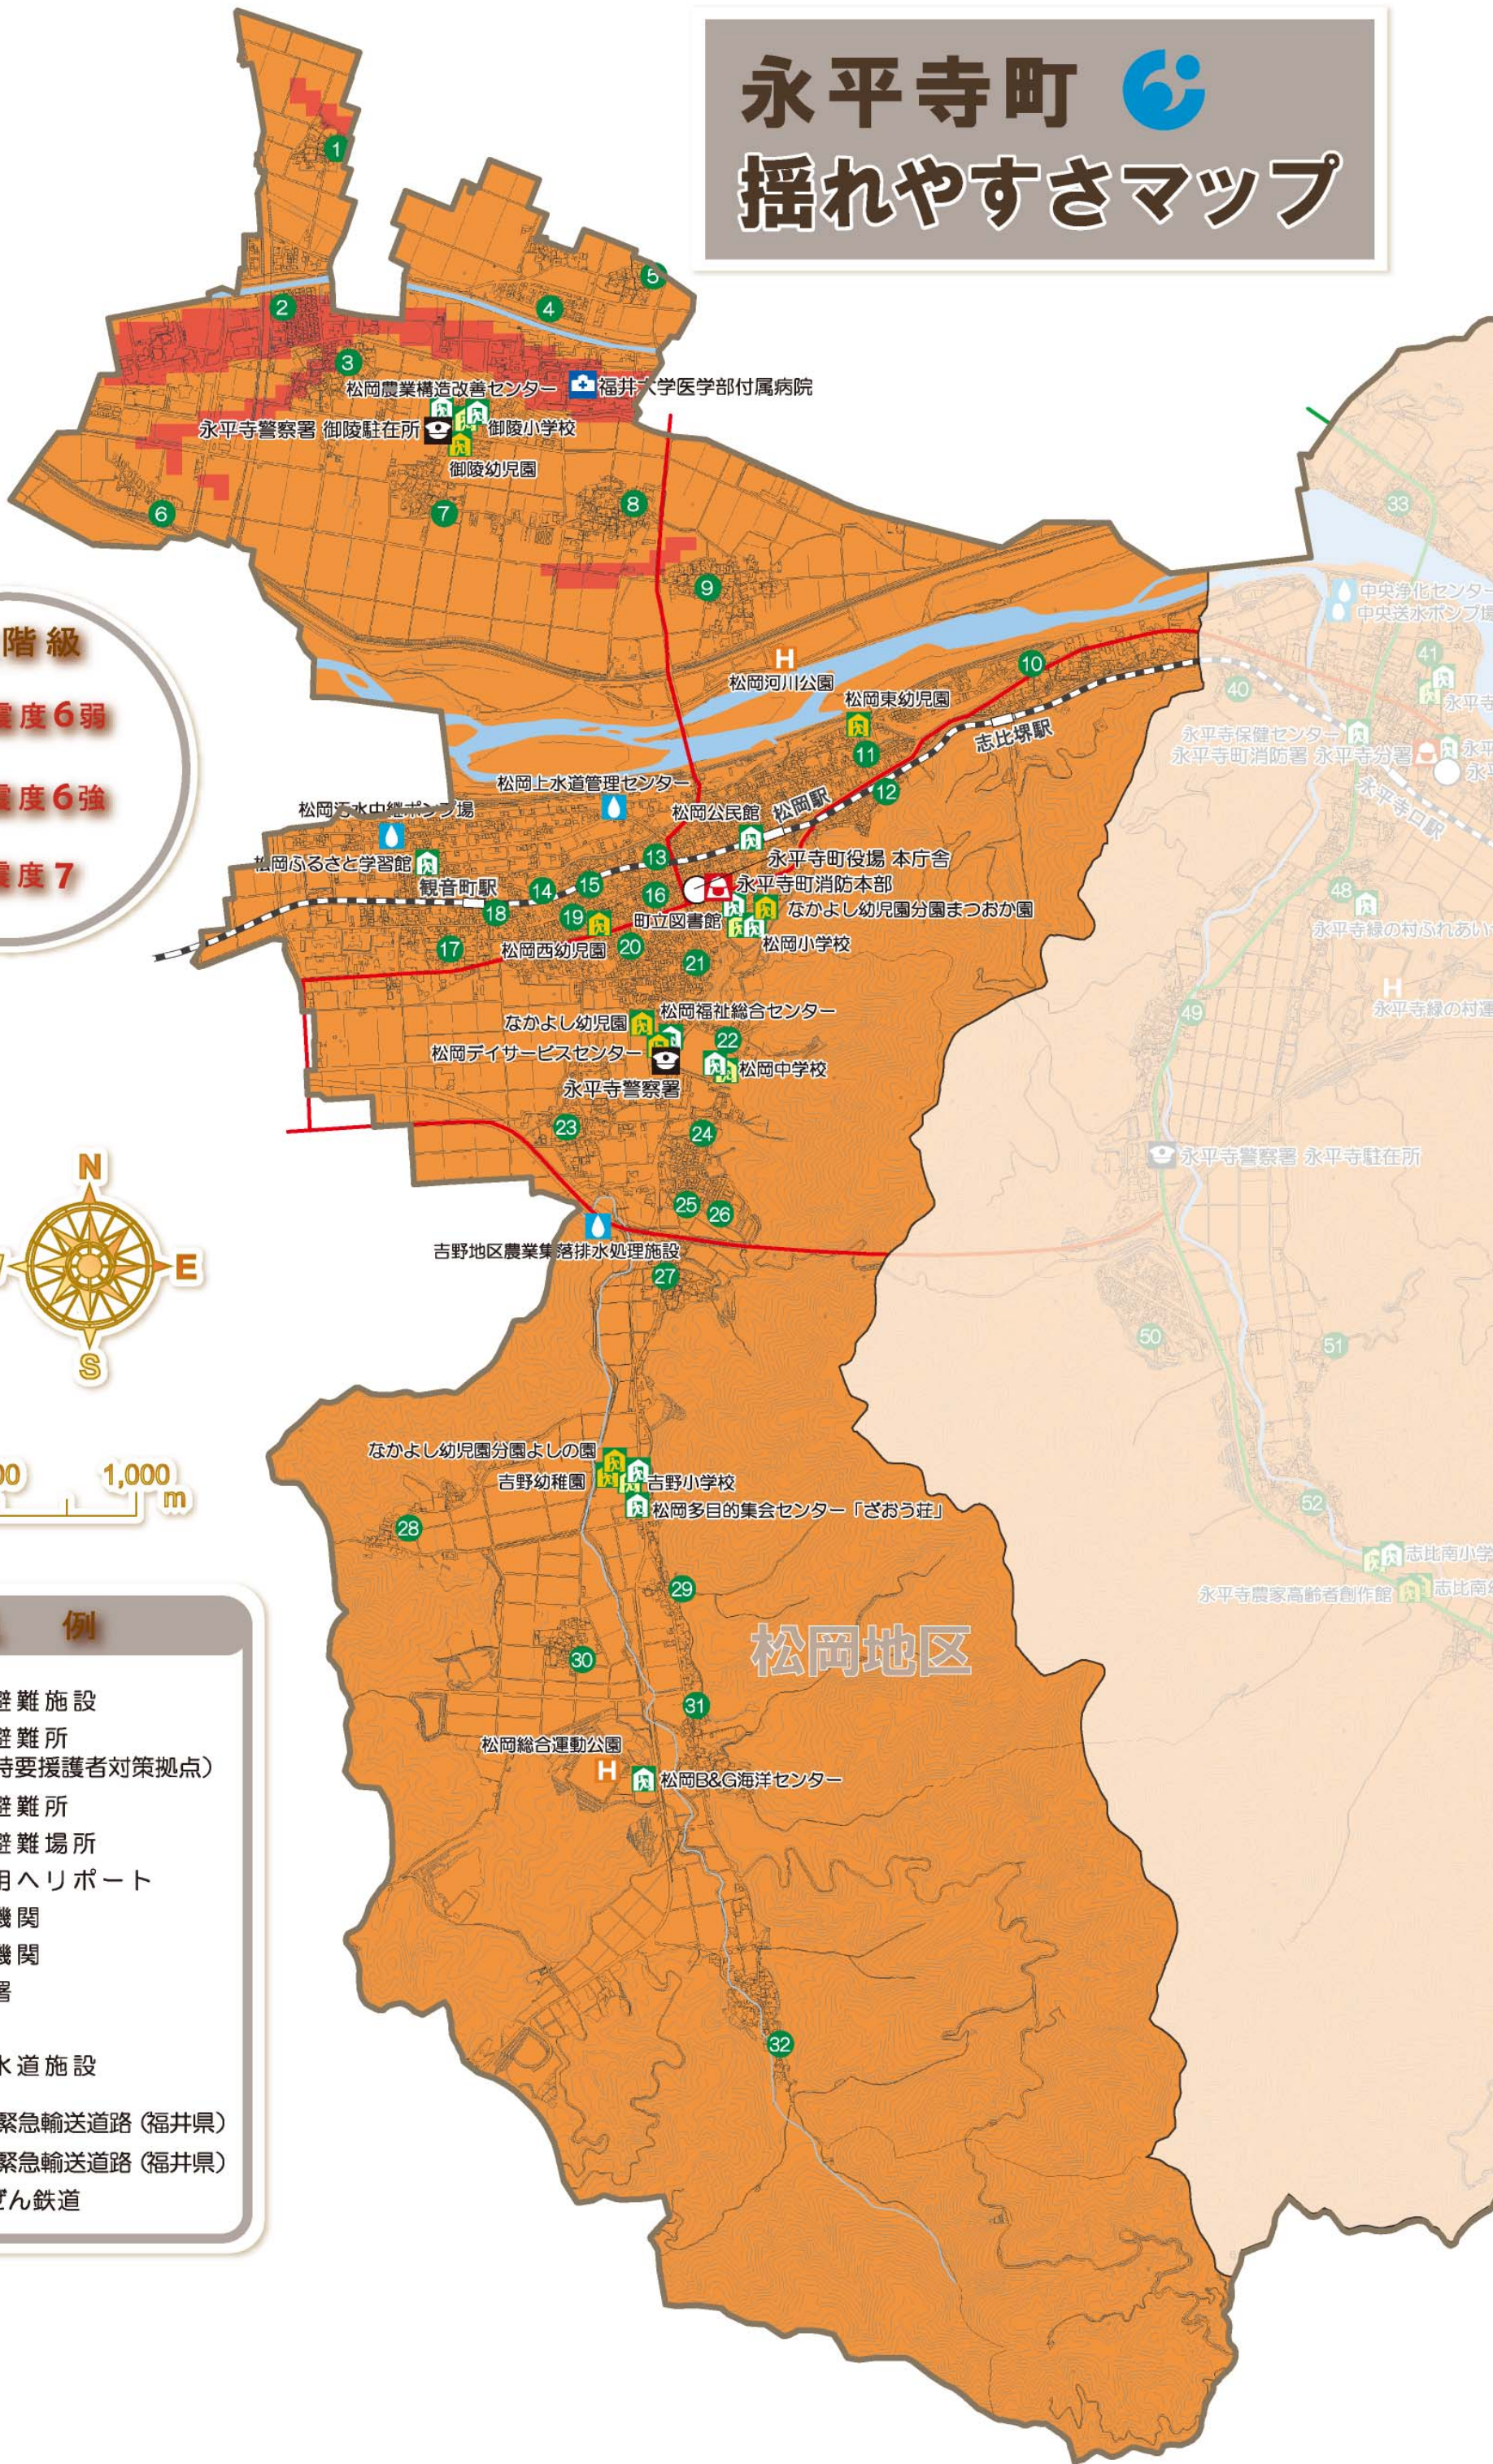

# 永平寺町 揺れやすさマップ

## 震度階級

- 震度6弱
- 震度6強
- 震度7

## 凡例

- 広域避難施設
- 福祉避難所 (災害時要援護者対策拠点)
- 一時避難所
- 広域避難場所
- 災害用ヘリポート
- 公共機関
- 警察機関
- 消防署
- 病院
- 上下水道施設
- 第1次緊急輸送道路 (福井県)
- 第2次緊急輸送道路 (福井県)
- えちぜん鉄道

松岡地区