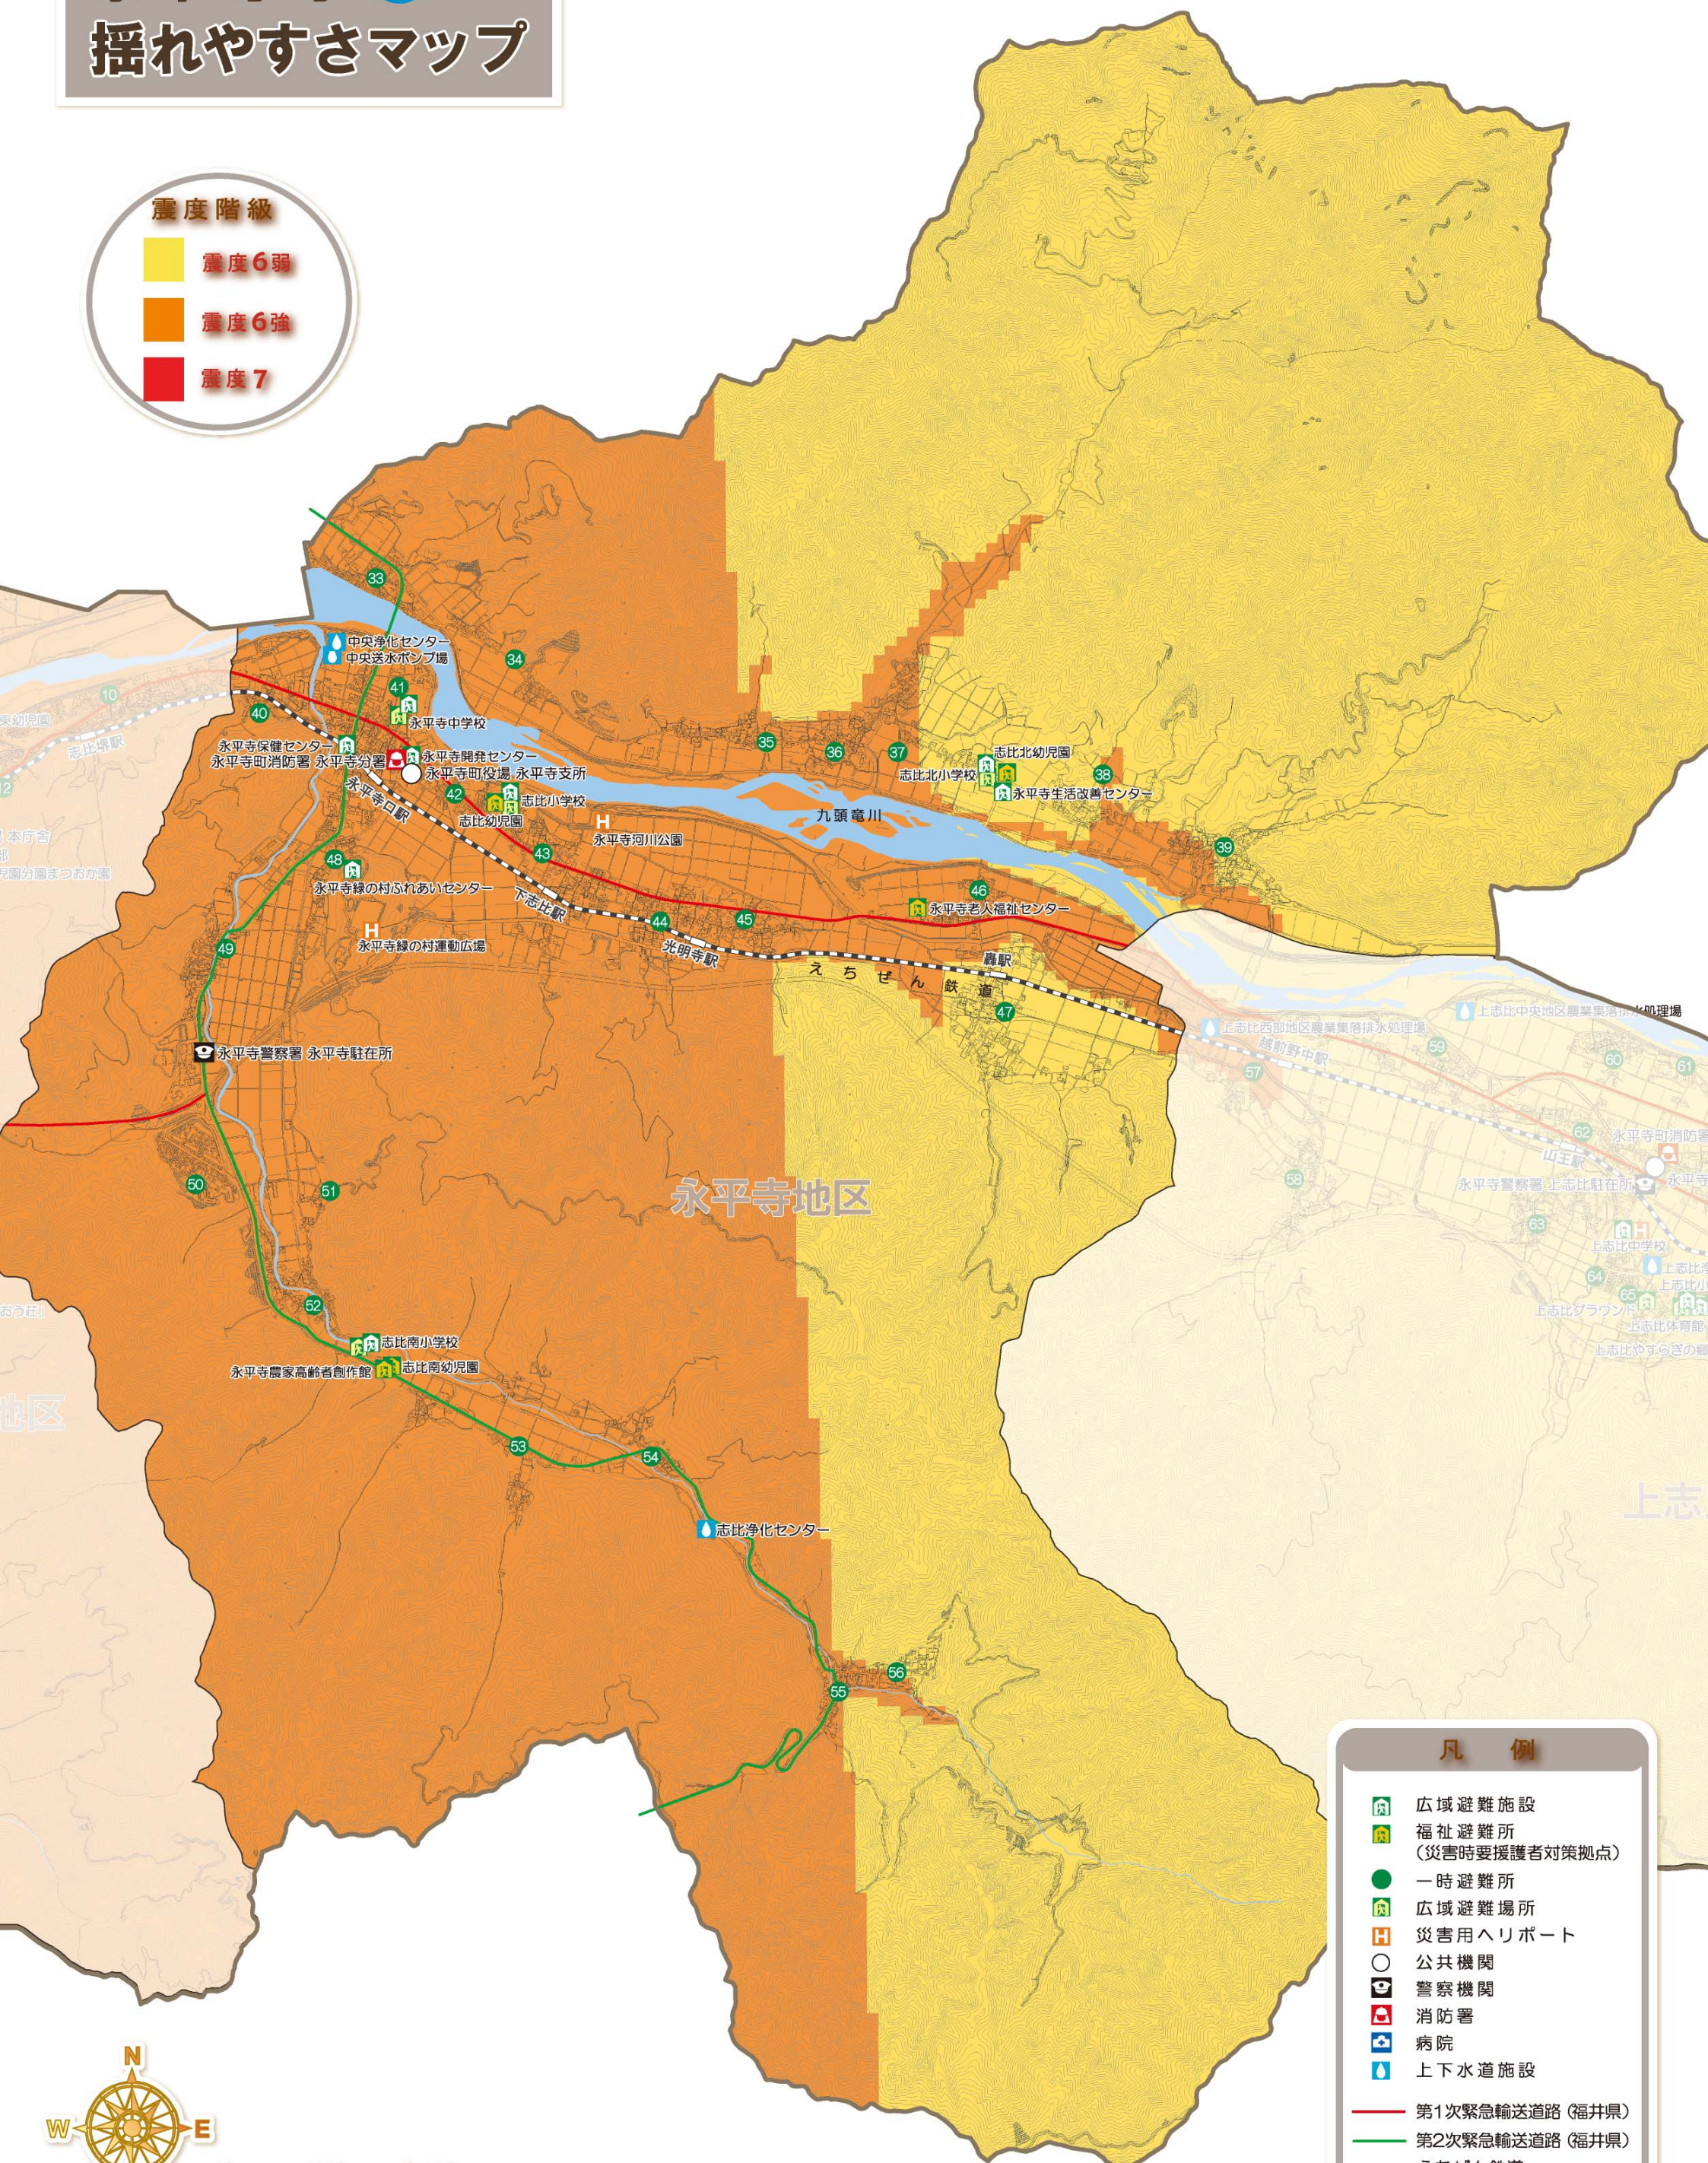

永平寺町

揺れやすさマップ

震度階級

-  震度6弱
-  震度6強
-  震度7

永平寺地区

凡例

-  広域避難施設
-  福祉避難所 (災害時要援護者対策拠点)
-  一時避難所
-  広域避難場所
-  災害用ヘリポート
-  公共機関
-  警察機関
-  消防署
-  病院
-  上下水道施設
-  第1次緊急輸送道路 (福井県)
-  第2次緊急輸送道路 (福井県)
-  えちぜん鉄道