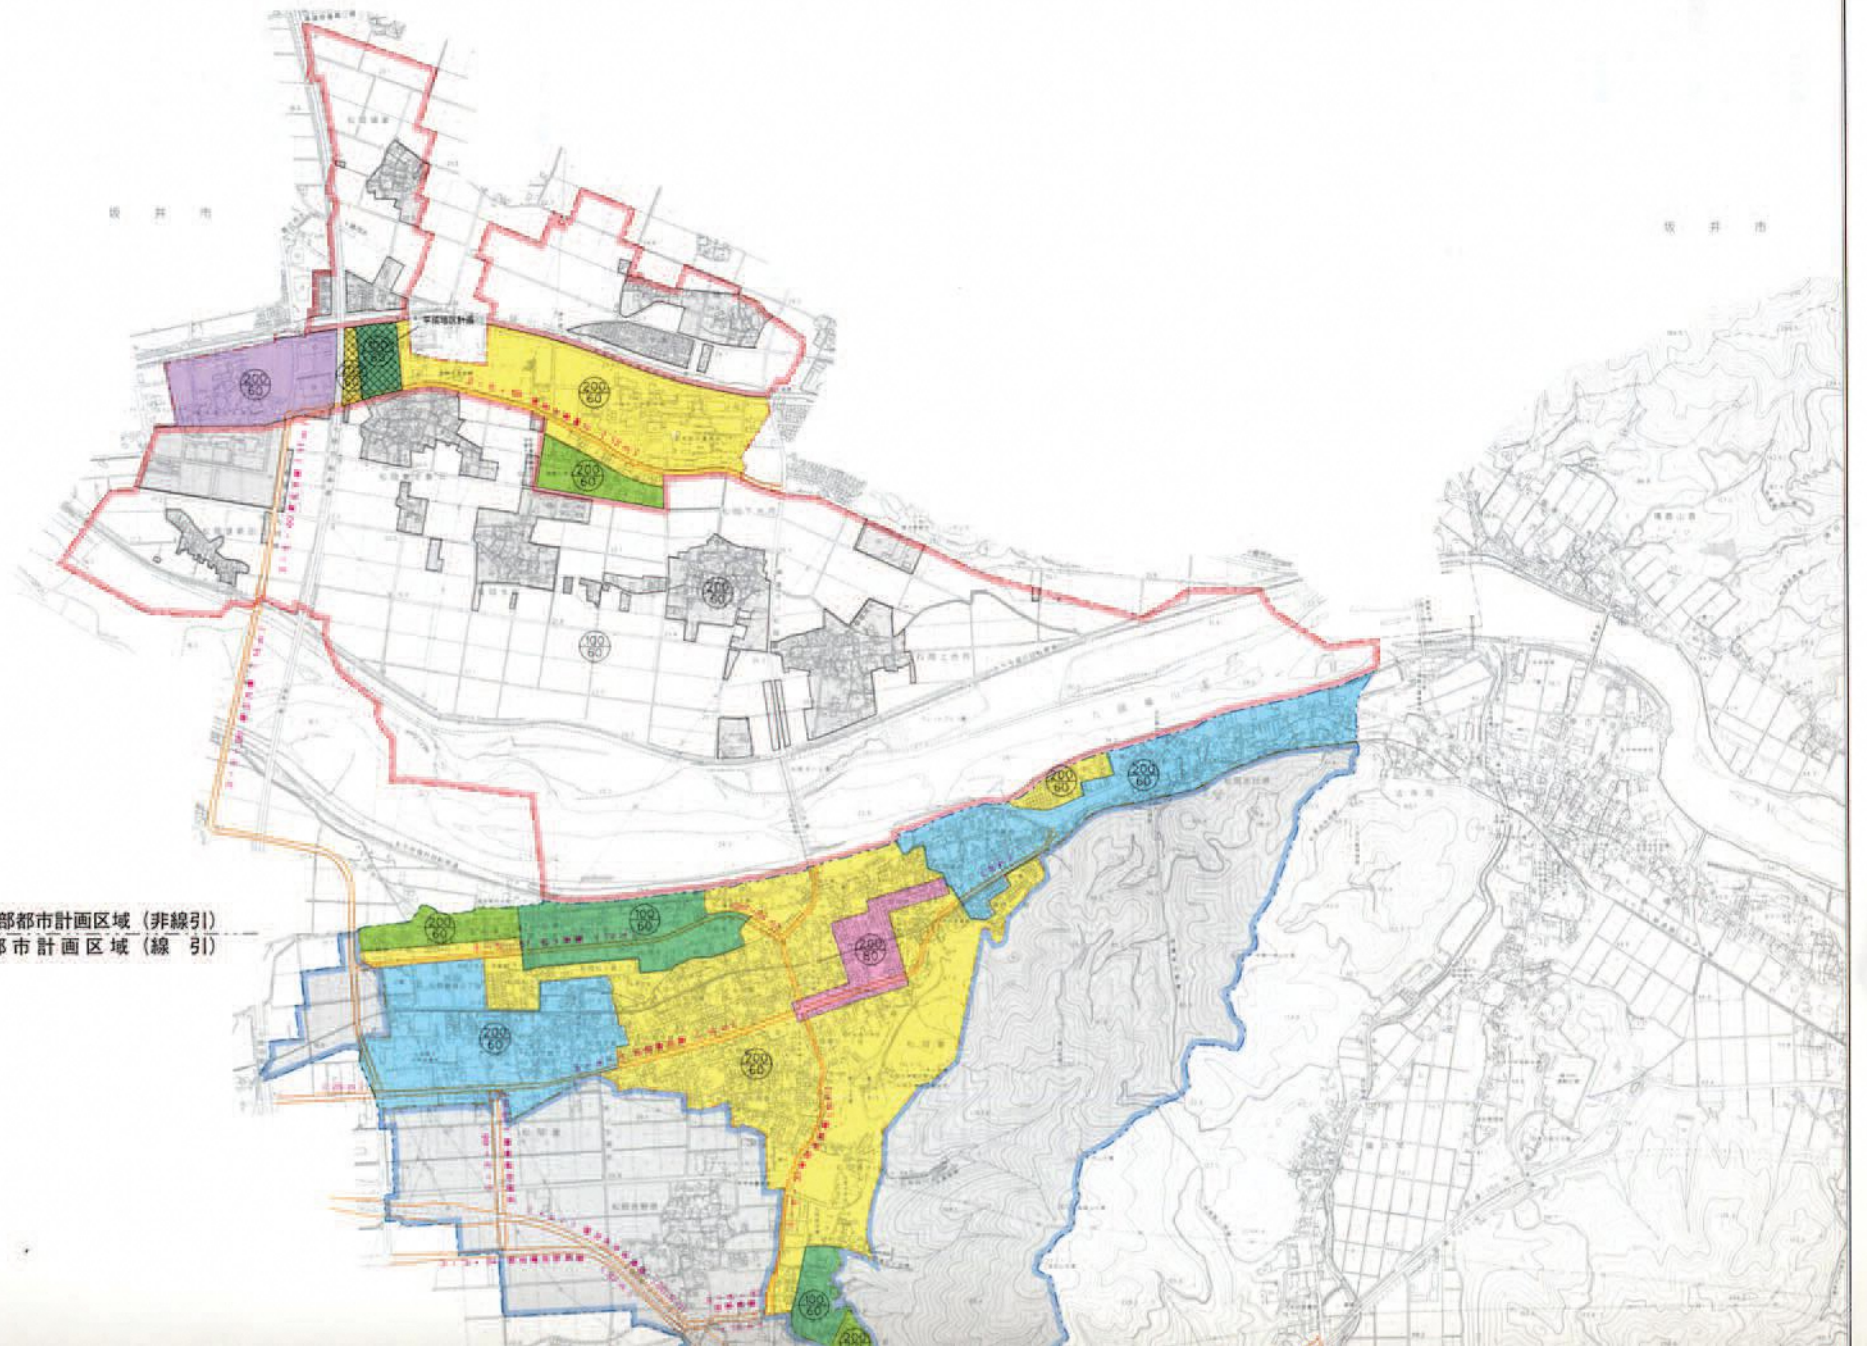

# 永平寺町都市計画総括図

嶺北北部都市計画区域 (非線引)  
福井都市計画区域 (線引)

凡 例			
区 分		建ぺい率	容積率
用 途 地 域		第一種低層住居専用地域	60 100
		第一種中高層住居専用地域	60 200
		第一種住居地域	60 200
		近隣商業地域	80 200
		準工業地域	60 200
		工業地域	60 200
都市計画区域・白地地域の建築形態規制の指定			
	規制レベル2（指定水準）	60	200
	規制レベル3（指定水準）	60	100
	市街化区域		
	嶺北北部都市計画区域		
	用途指定なし		
	福井都市計画区域		
	市街化調整区域		
	都市計画道路		
	地区計画		