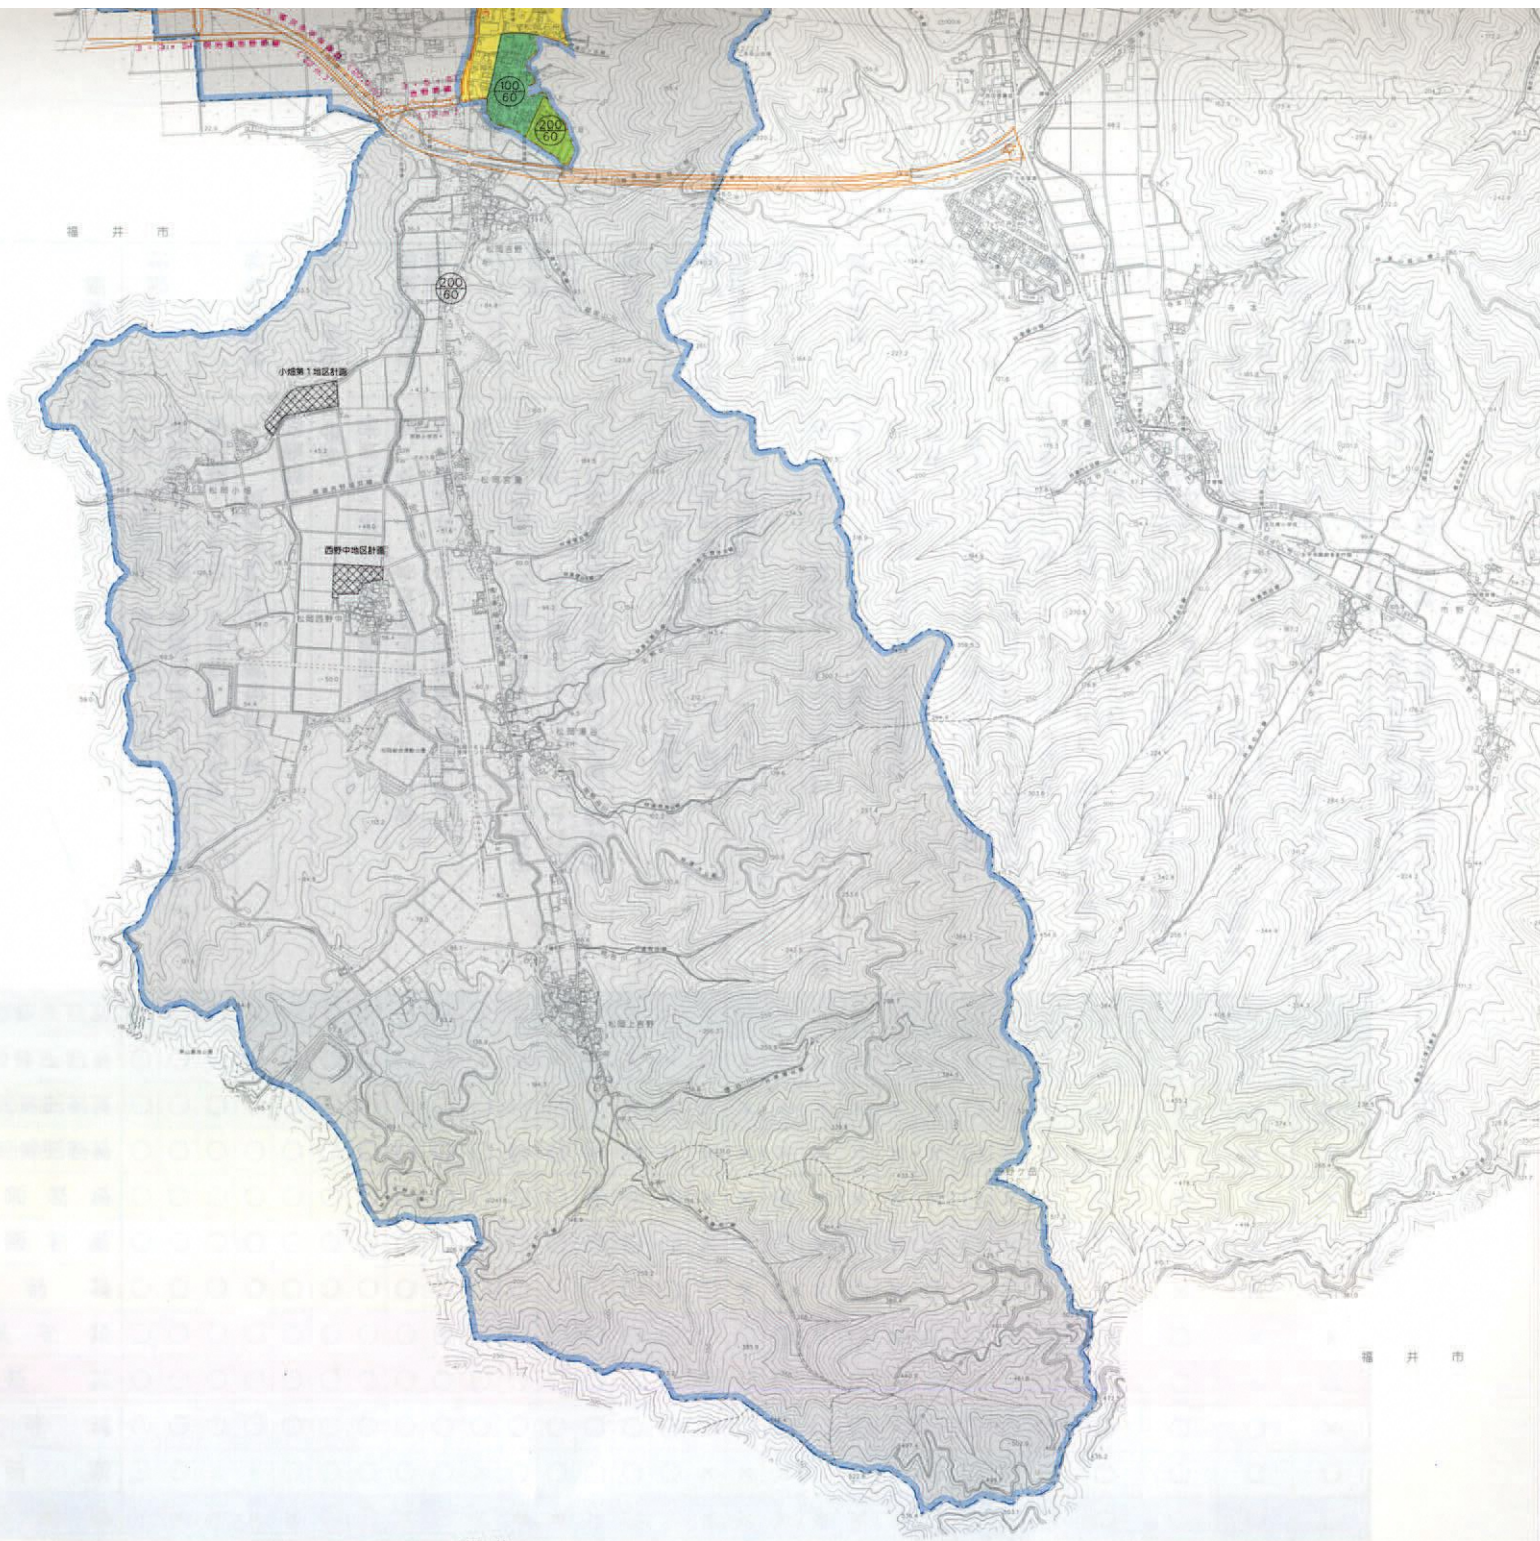

# 永平寺町都市計画総括図

嶺北北部都市計画区域 (非線引)  
福井都市計画区域 (線引)

凡 例			
区 分		建ぺい率	容積率
用 途 地 域		第一種低層住居専用地域	60 100
		第一種中高層住居専用地域	60 200
		第一種住居地域	60 200
		近隣商業地域	80 200
		準工業地域	60 200
		工業地域	60 200
都市計画区域・白地地域の建築形態規制の指定			
	規制レベル2（指定水準）	60	200
	規制レベル3（指定水準）	60	100
	市街化区域		
	嶺北北部都市計画区域		
	用途指定なし		
	福井都市計画区域		
	市街化調整区域		
	都市計画道路		
	地区計画		