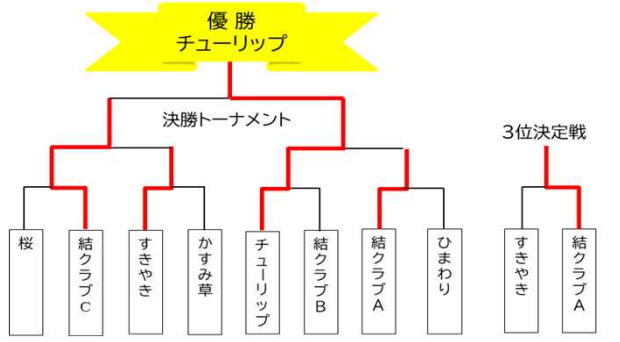

- 4月・10月 永平寺・松岡吉野・上志比地区：
お一人住まい宅・高齢者宅(民生委員関係先)の粗大ゴミ処理協力
- 8月 上志比地区：牧福島河川敷き草刈り・ゴミ拾い
永平寺町大燈籠ながしボランティア
- 10月 永平寺町文化祭ボランティア

問い合わせ先 生涯学習課 TEL61-3400

町民スポーツ祭 バasketボール大会 出場選手募集！！

月 日	令和6年6月16日(日)
日 程	8:30 開会式 9:00 試合開始 決勝戦後、閉会式
会 場	御陵小学校 体育館
参加資格	① 各支部(区)の居住者または町内に勤務している方。 ② 出場選手は、中学生以上(男女の区別なし)とし、選手登録は15名以内とする。 ③ 出場チーム編成は、基本各支部(区)単位とし、松岡支部は10支部としますが、支部混合での編成も認める。永平寺地区および上志比地区は支部全体を基本としてもよい。
競技方法	【Basketボール大会】 ・前半10分、後半10分、ハーフタイム5分。 【フリースロー大会】 ・参加希望者全員が出場できる。参加希望者は、登録用紙提出時に○印をつけてください。 ・一人1回・15投の競技とし、そのゴール数を競う。 ・試合と試合の合間の休憩時間を使って実施する。
主 催 主 管	永平寺町スポーツ協会 永平寺町Basketボール協会

興味のある方は、各支部(区)の町民スポーツ協会役員または下記事務局までご相談ください。

締め切り 5月31日(金)

問合せ先 永平寺町スポーツ協会 事務局 南部・鈴木・小鍛冶・酒井
910-1123 永平寺町松岡湯谷53-8-1(永平寺町松岡B&G海洋センター内)
TEL:61-3485 FAX:61-3482
Mail:eiheiji.spokyo@gmail.com

4月号の訂正

Seed4月号で掲載しました、町民スティックリッジ交流大会の結果報告において、トーナメント表に誤りがありましたので、訂正の上お詫び申し上げます。
正しくは下図のとおりです。

ボランティア募集

永平寺町公式HPにボランティアを募集するイベントを集めたページを作成しました。下記QRコードからアクセスできます。

◀ こちらのボランティア活動については、中学生以上が対象です。イベントの詳細やボランティアの募集時期につきましては、各担当課にお問い合わせください。

エンジョイ えいはいじ スポーツタウン

『身近な低山登山②城山山開き』のご案内

月 日	令和6年5月26日(日)(小雨決行)
集合場所	花谷友遊広場駐車場
集合時間	午前8時30分までにお集まりください。
開会式	午前8時30分(城山会・スポーツ協会・公民館)
その他	・ 歴史と山花草のお話を企画します。 ・ 登山のできる服装、シューズでご参加ください。 ・ 軽食・飲み物も持参してください。