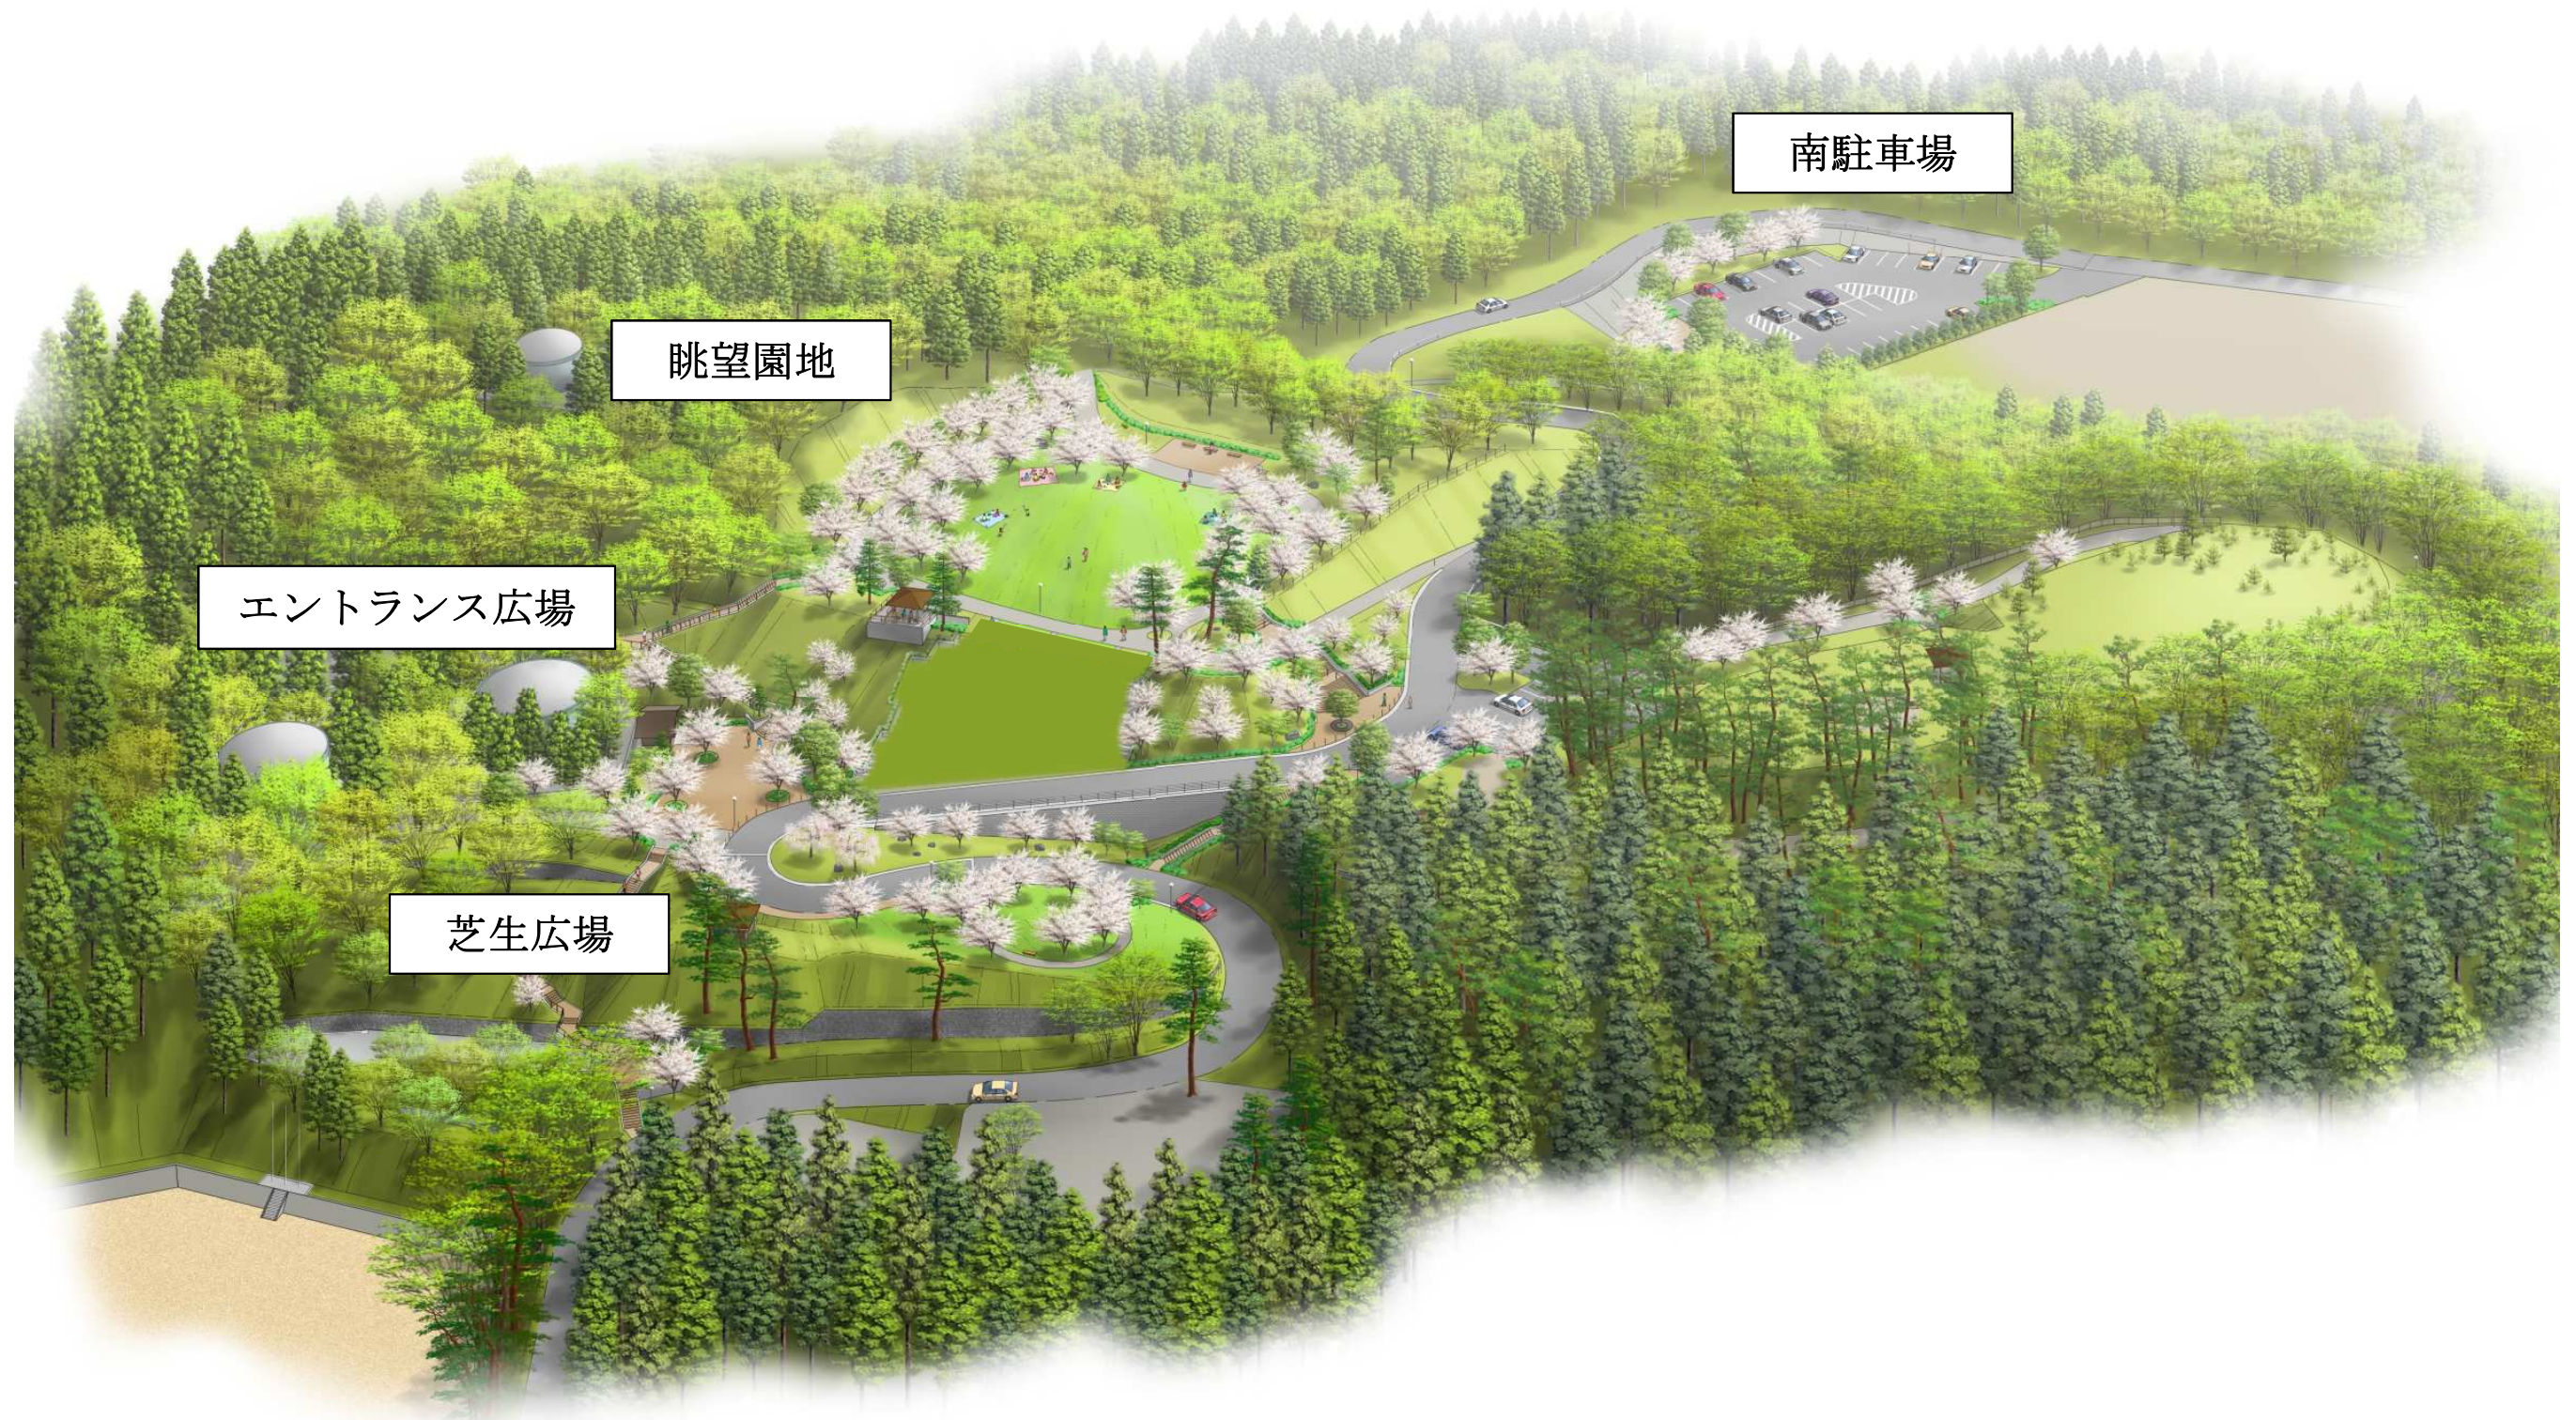

松岡公園

南駐車場

眺望園地

エントランス広場

芝生広場

永平寺町 松岡公園

南駐車場 約40台駐車可能
山頂駐車場 約18台駐車可能