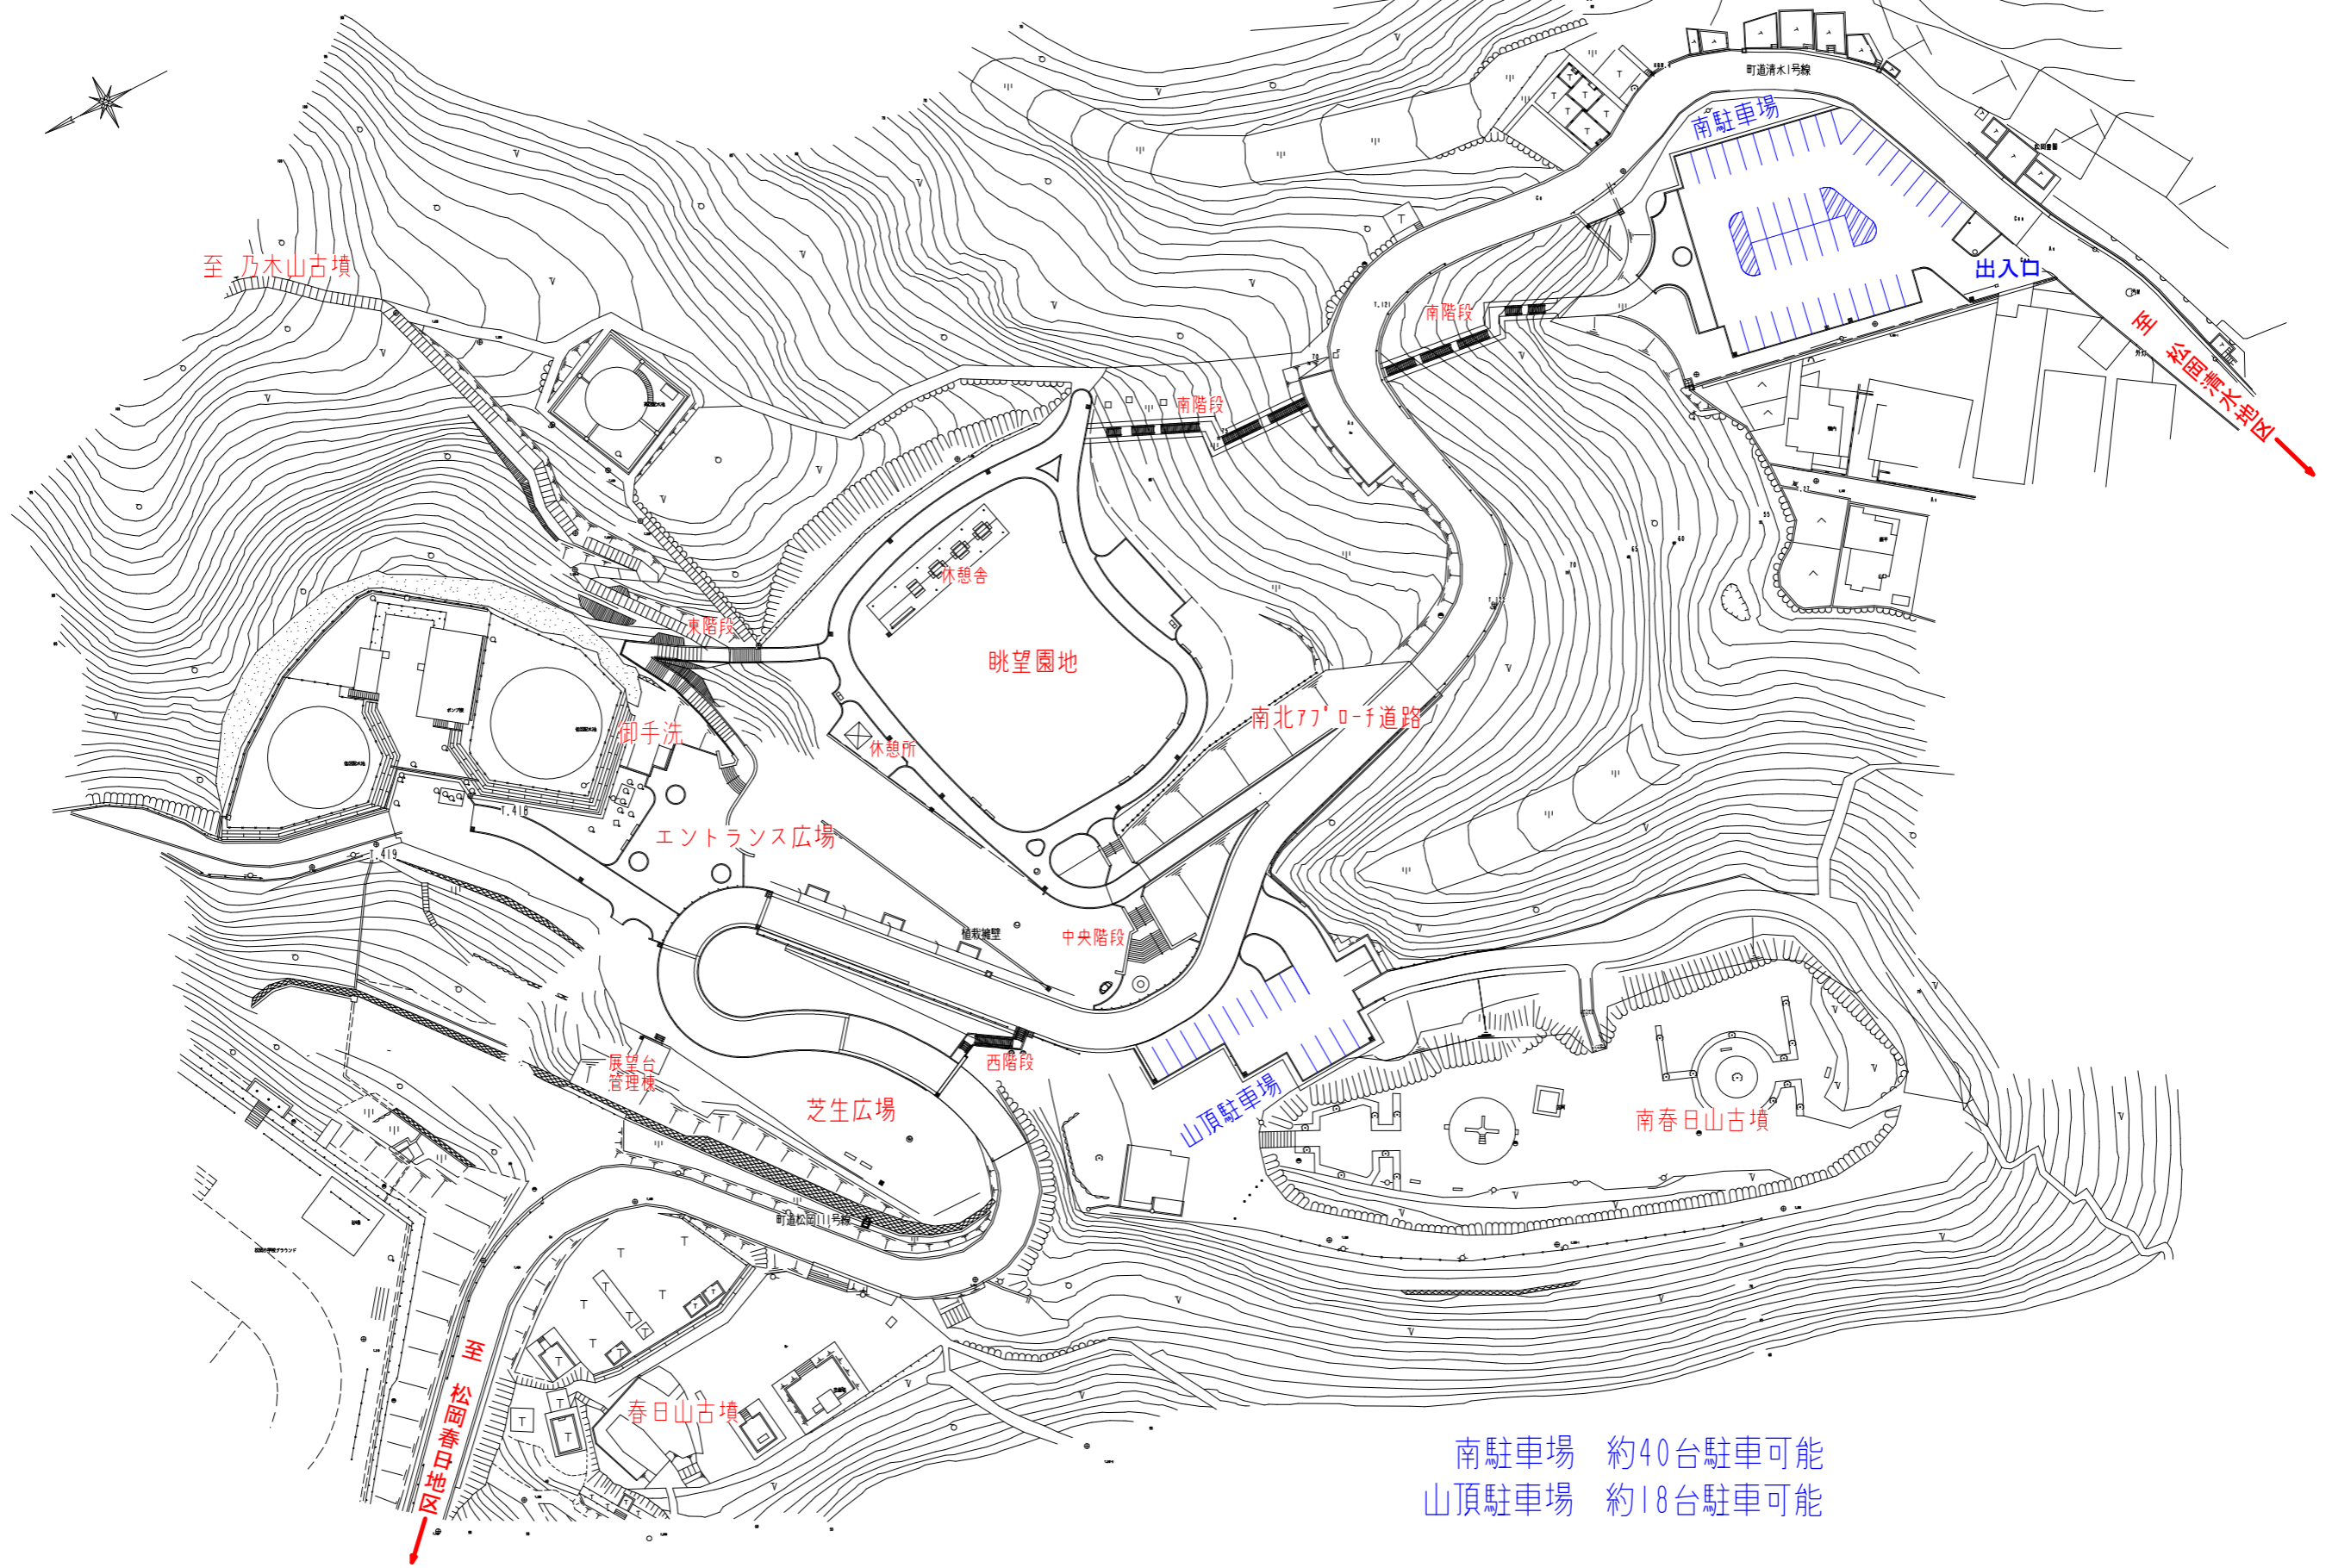

松岡公園

南駐車場

眺望園地

エントランス広場

芝生広場

永平寺町 松岡公園

南駐車場 約40台駐車可能
山頂駐車場 約18台駐車可能